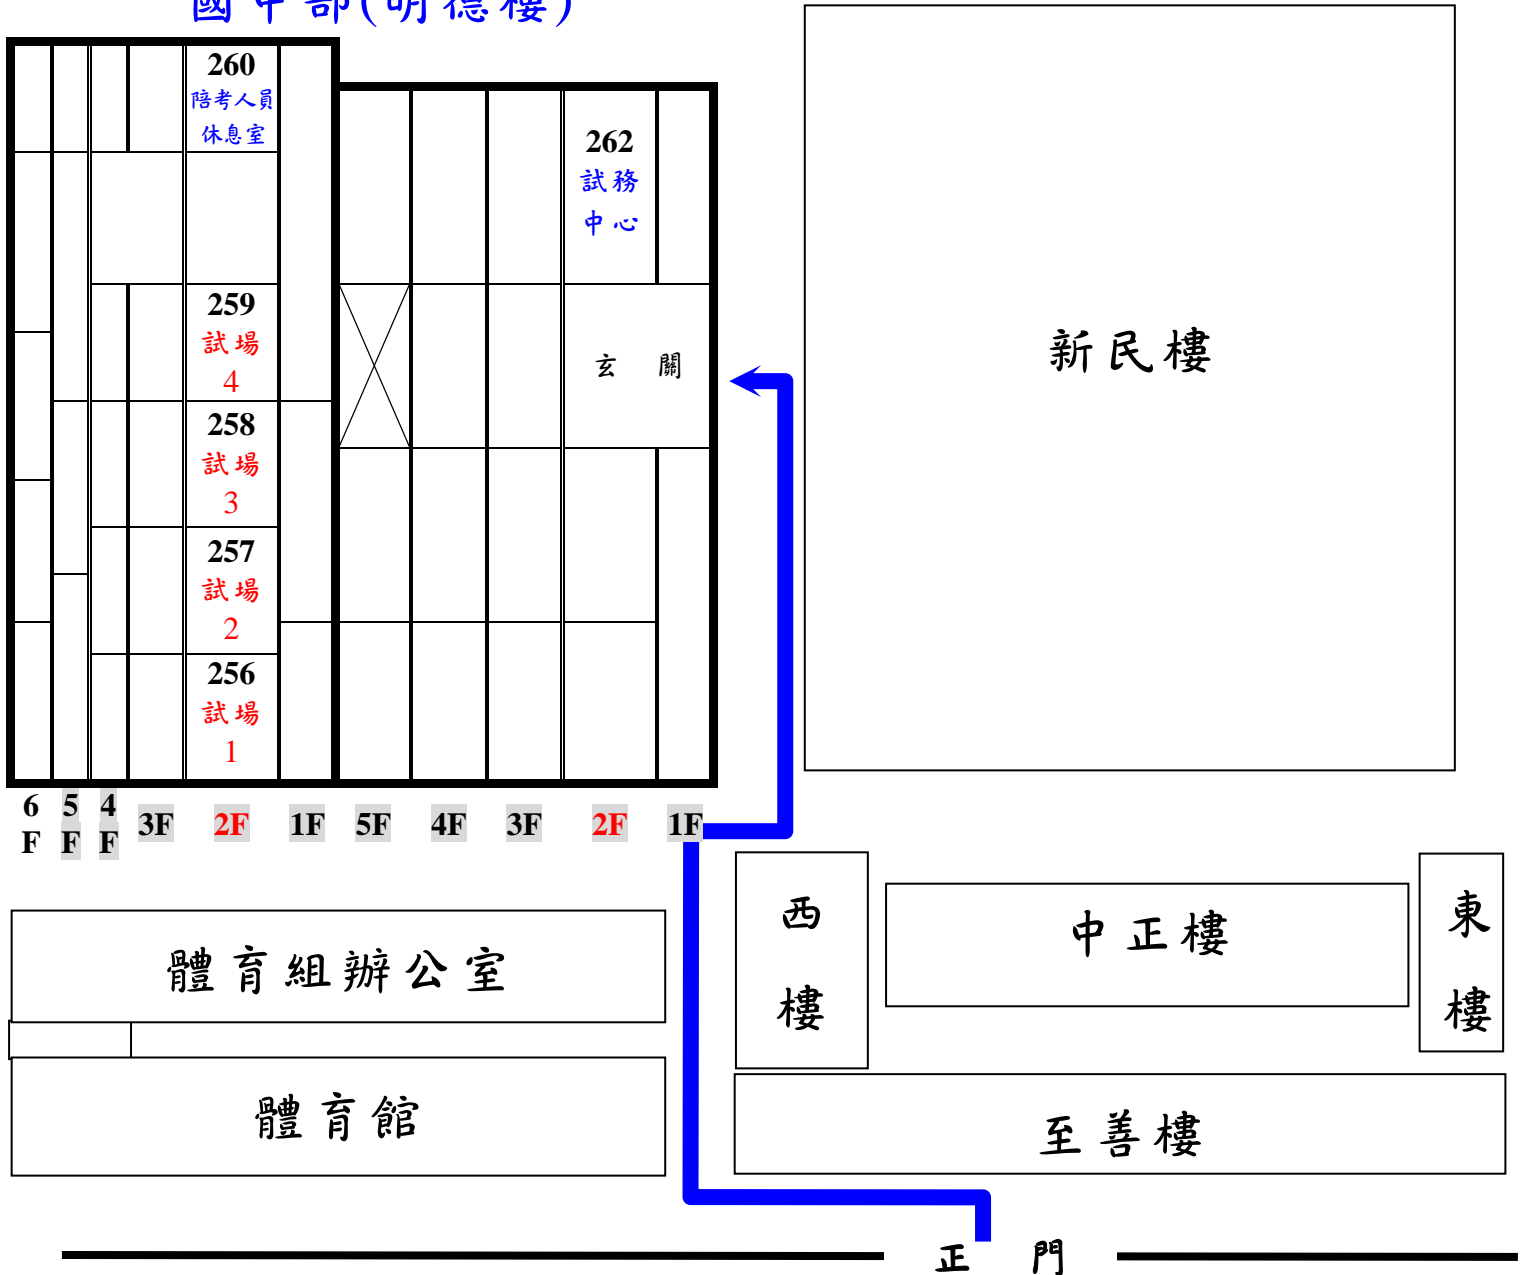

2018 IMAS 台北考區師大附中試場平面圖

檢定日期：12月9日 檢定時間：上午10:00至11:45

試場：師大附中國中部

國中部(明德樓)

往台北火車站、
建國南路

信義路三段

往大安站、
復興南路

師大附中校址：臺北市信義路三段 143 號

- 公車：
- 走正門或西側門：204、298 區、298 在信義市場站下車
 - 走正門：西東向：0 東、20、22、22 區、38、226、1503、信義幹線、信義幹線副、信義新幹線在信義建國路口站下車
 - 走正門：東西向：0 東、20、22、22 區、38、204、1503、信義幹線、信義幹線副、信義新幹線在信義建國路口站下車
 - 走正門或東側門：南北向：41、74、226、685 在捷運大安站下車
 - 走正門或東側門：北南向：74、278、278 區、685 在大安高工站下車
- 捷運：搭乘文湖線捷運，在「大安站」下車；搭乘信義線捷運，在「大安站」下車，至 1 號 2 號出口

2018 IMAS 台北考區試場配置圖

試場：師大附中國中部

考試組別	准考證號碼	試場	教室 編號	人數
國小中年級組	00201001~	1	256	39
國小高年級組	00501001~00501019			
國小高年級組	00501020~00501059	2	257	40
國小高年級組	00501060~00501099	3	258	40
國小高年級組	00501100~	4	259	39
國中組	00801001~			