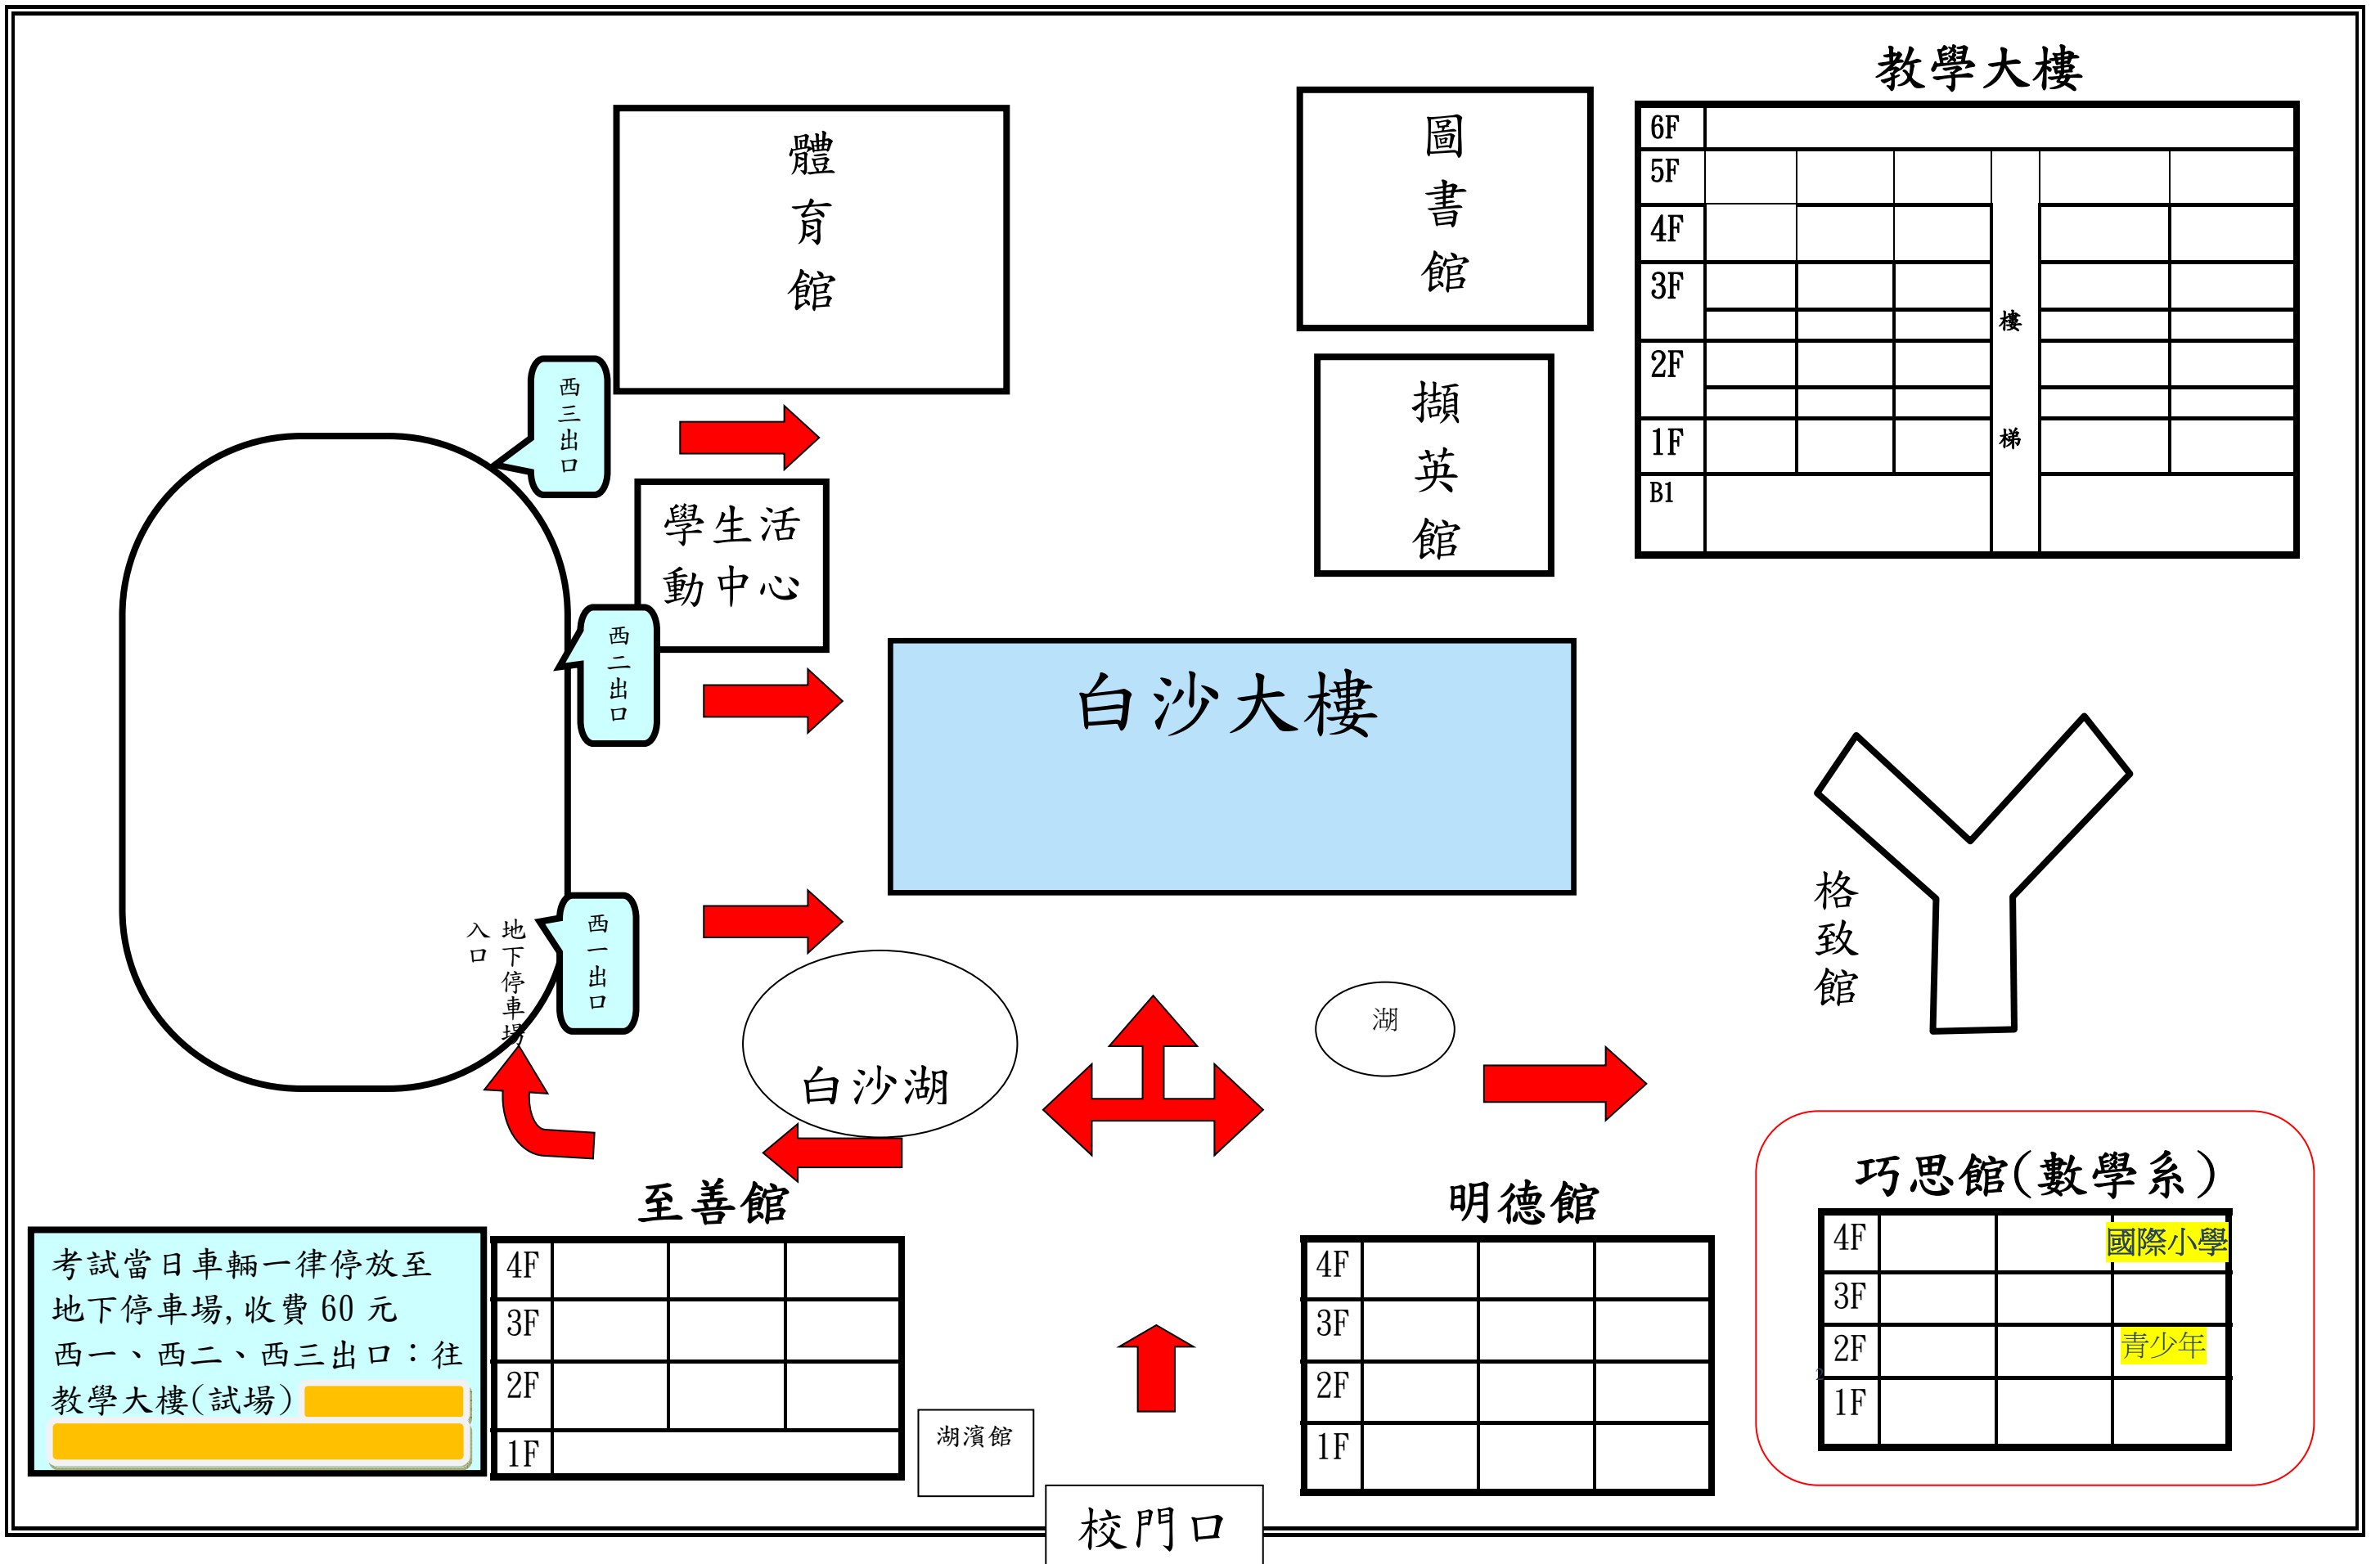

2019 年國際小學數學競賽、青少年城市邀請賽彰師大進德校區位置圖

2019 SAIMC 與 PMWC 選拔初賽

彰化考區彰師大進德校區試場配置圖

初賽日期：3月17日(星期日)

小學組初賽時間：下午1:30至4:30

國中組初賽時間：下午1:30至3:30

試場：數學系 巧思館

考試組別	准考證號碼	教室編號	樓層
國小組	2001 ~ 2021	21404	四樓
國中組	C001 ~ C037	21210	二樓

- 因國中組遴選測試為連續2小時中間不休息，請國小組考生中場休息時間於走廊間保持安靜勿喧嘩
- 因國中組遴選測試較國小組遴選測試提早1小時結束，請國中組考生結束測試離場時保持安靜勿喧嘩

進德校區交通指南：

● 鐵公路：

從彰化火車站搭乘「彰化客運」，「台中客運」102路線，於彰化師範大學下車，步行約五分鐘，即可抵達。

● 中山高速公路：

彰化市以北者，經高速公路南下，下王田交流道往彰化方向，經大肚橋，沿中山路直行經台化工廠、7-11，左轉進德路即可抵達。

彰化市以南者，經高速公路北上，下彰化交流道往彰化方向，沿中華西路右轉中央路，上中央路橋，左轉中山路(台一線)直行，右轉進德路即可抵達。

● 國道三號高速公路：

由快官系統交流道(往彰化方向)下中彰快速道路(台74線)，至中彰牛埔交流道(芬園)出口後右轉彰南路(台14線)，至中山路左轉，經台化工廠，左轉進德路，即可抵達。

● 高鐵：

臺灣高鐵台中(烏日)站下車，轉搭「台中客運」102(白)路線、101路線，「彰化客運」台中-鹿港路線，「員林客運」台中-西港路線、台中-西螺路線，於彰化師範大學下車，步行約五分鐘，即可抵達。(註：以上資訊若有異動，以高鐵車站現場公告為準)