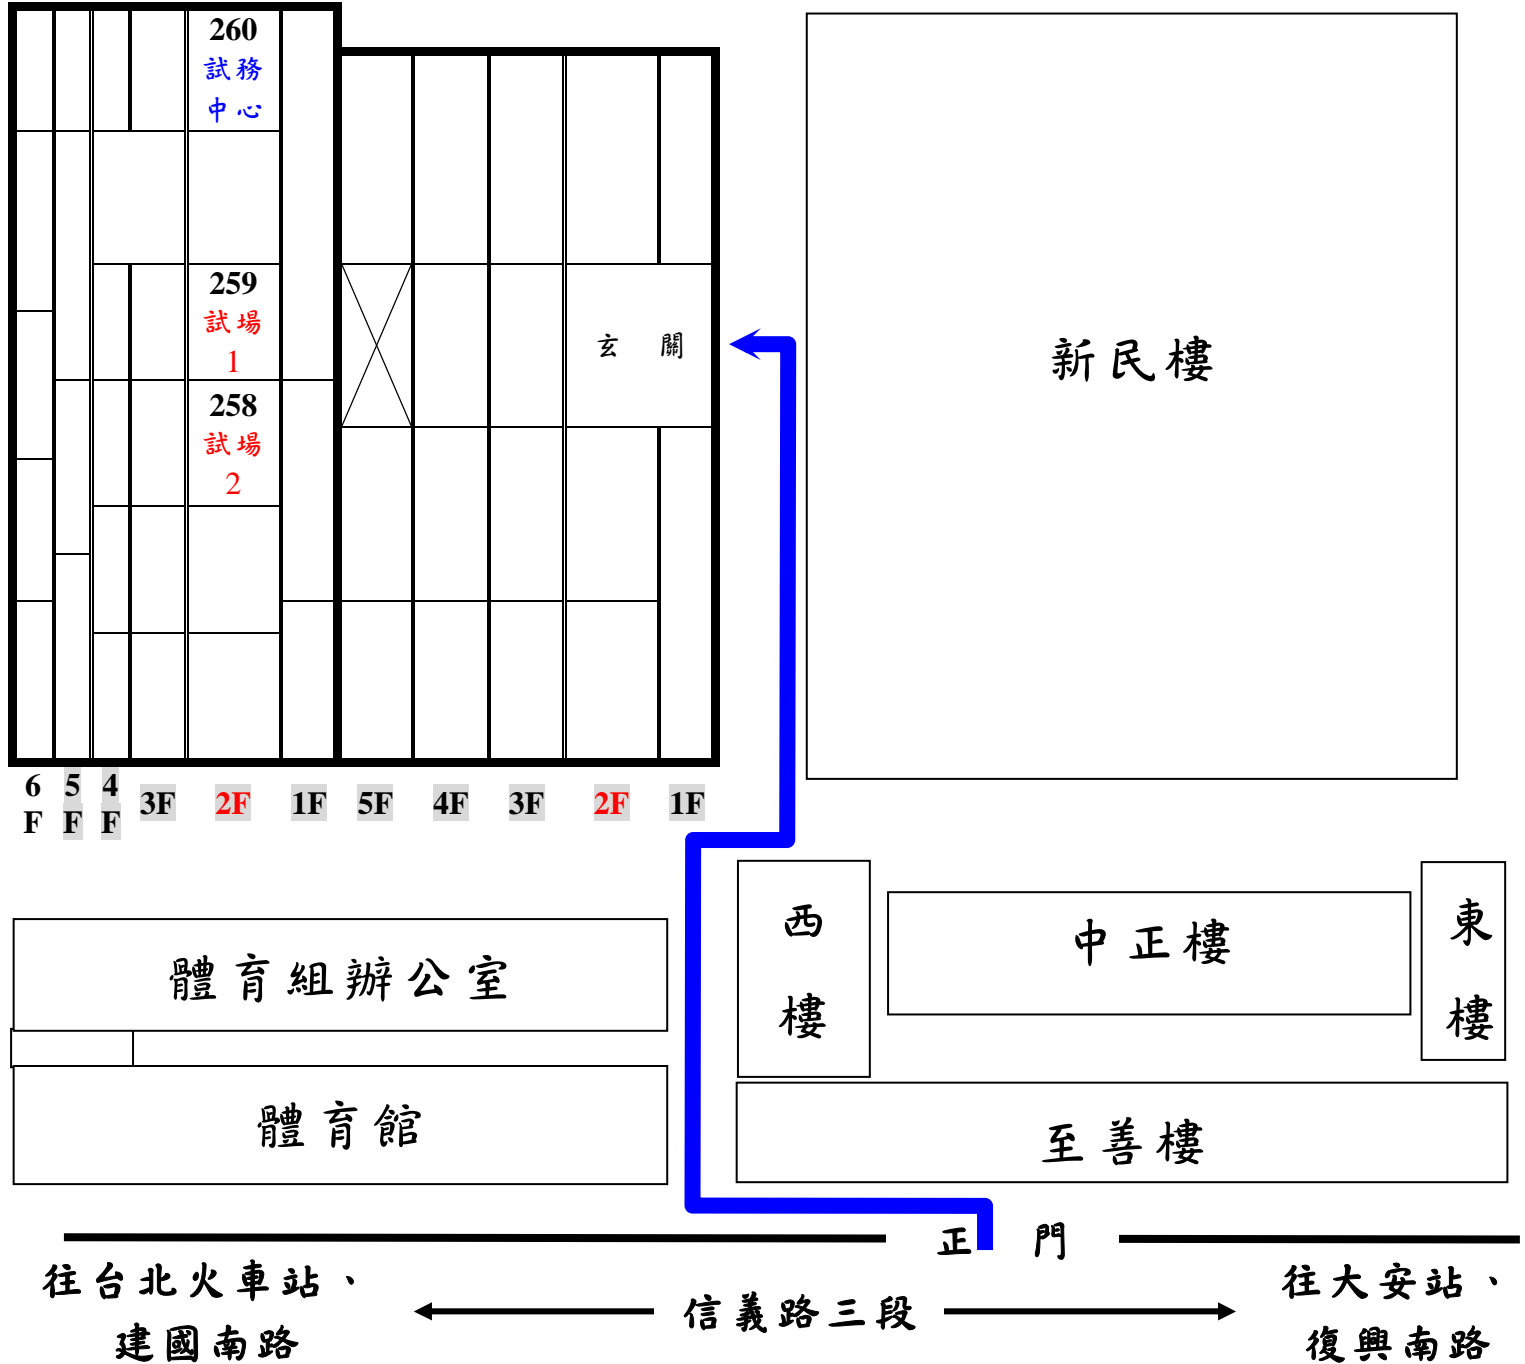

2019 SAIMC 與 PMWC 選拔初賽台北考區師大附中試場平面圖

初賽日期：3月17日(星期日)

小學組初賽時間：下午1:30至4:30

國中組初賽時間：下午1:30至3:30

國中部(明德樓)

師大附中校址：臺北市信義路三段 143 號

公車： 走正門或西側門：204、298 區、298 在信義市場站下車

走正門：西東向：0 東、20、22、22 區、38、226、1503、信義幹線、信義幹線副、信義新幹線在信義建國路口站下車

走正門：東西向：0 東、20、22、22 區、38、204、1503、信義幹線、信義幹線副、信義新幹線在信義建國路口站下車

走正門或東側門：南北向：41、74、226、685 在捷運大安站下車

走正門或東側門：北南向：74、278、278 區、685 在大安高工站下車

捷運： 搭乘文湖線捷運，在「大安站」下車；搭乘信義線捷運，在「大安站」下車，至 1 號 2 號出口

2019 SAIMC 與 PMWC 選拔初賽

台北考區試場配置圖

試場：師大附中國中部

考試組別	准考證號碼	試場	教室編號
國小組	1001~1021	1	259
國中組	A001~A044	2	258

- 因國中組遴選測試為連續 2 小時中間不休息，請國小組考生中場休息時間於走廊間保持安靜勿喧嘩
- 因國中組遴選測試較國小組遴選測試提早 1 小時結束，請國中組考生結束測試離場時保持安靜勿喧嘩
- 考試開始後，試務中心開放為家長休息室